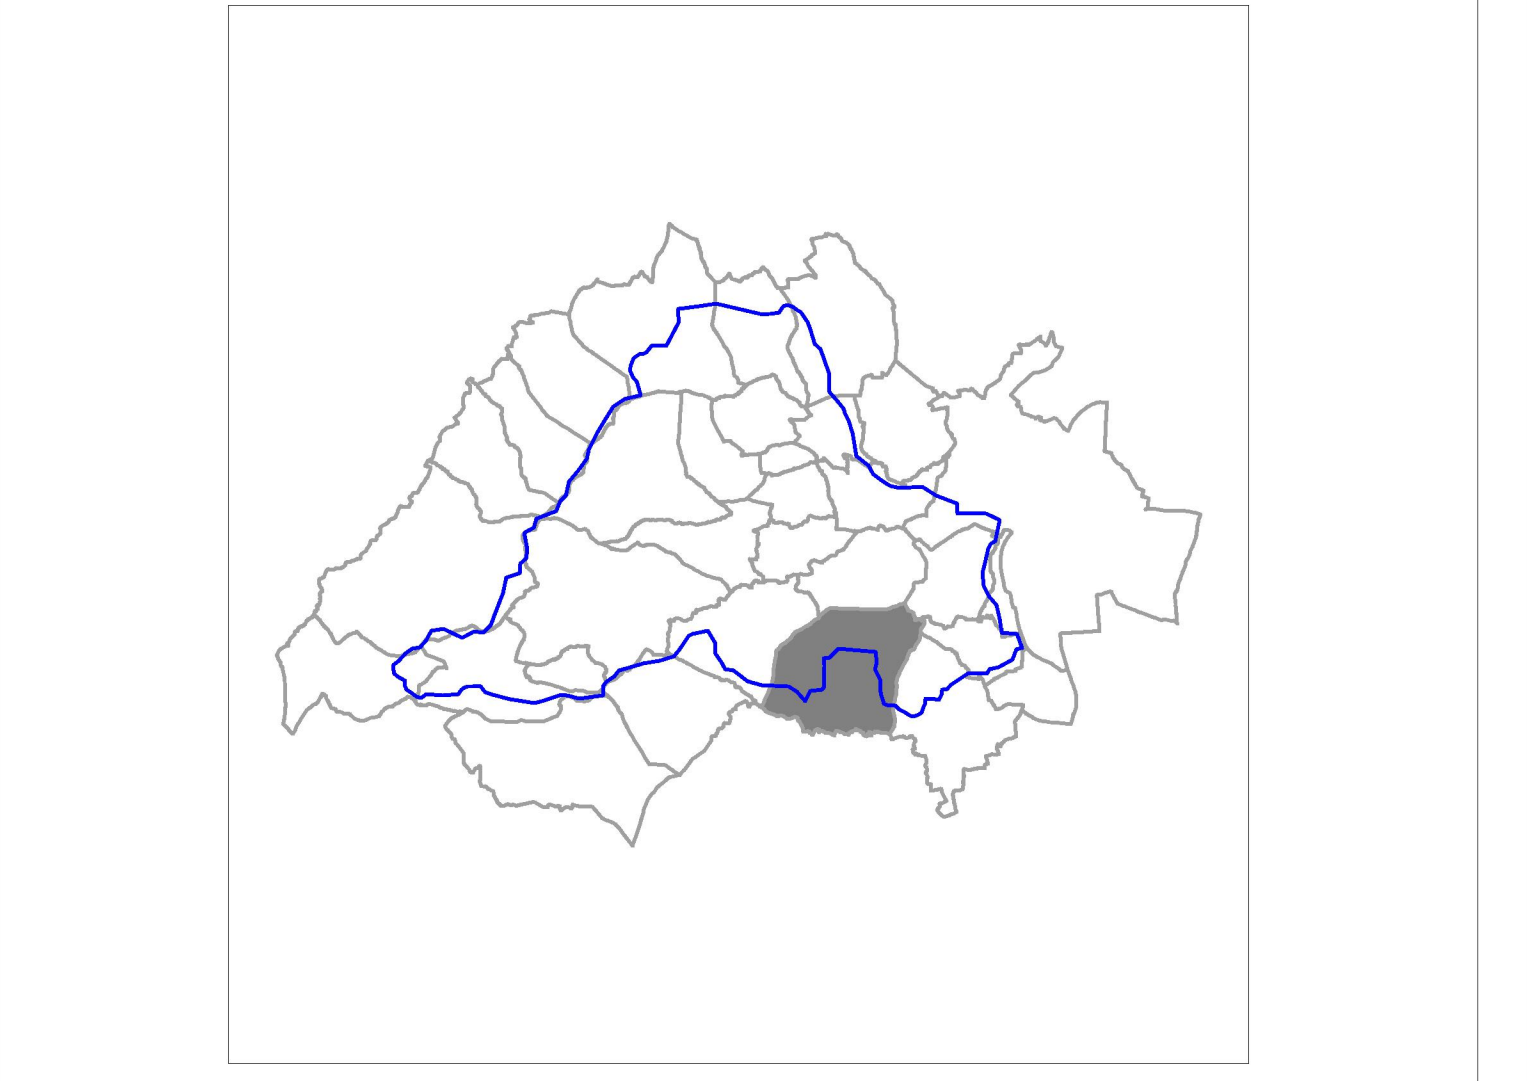

ZONE BLANCHE

ZONE BLANCHE

ZONE BLANCHE

CHAPONOST

ZONE BLANCHE

ZONE BLANCHE

0,70m / TN

- Zone rouge
- Zone rouge extension
- Zone bleue
- Zone verte HGM
- Profil - Cote réglementaire de référence en m.NGF
- Casier - Cote réglementaire de référence en m.NGF
- limite du bassin versant
- limite communale
- limite de parcelle
- Bâti

**PLAN DE PRÉVENTION DES RISQUES NATURELS  
D'INONDATION DE L'YZERON**

**CARTE DE ZONAGE**

17 Commune de Chaponost

Échelle : 1/5000ème	Prescription du 04/11/2010
Établi le : Juillet 2013	Approbation du 22 octobre 2013