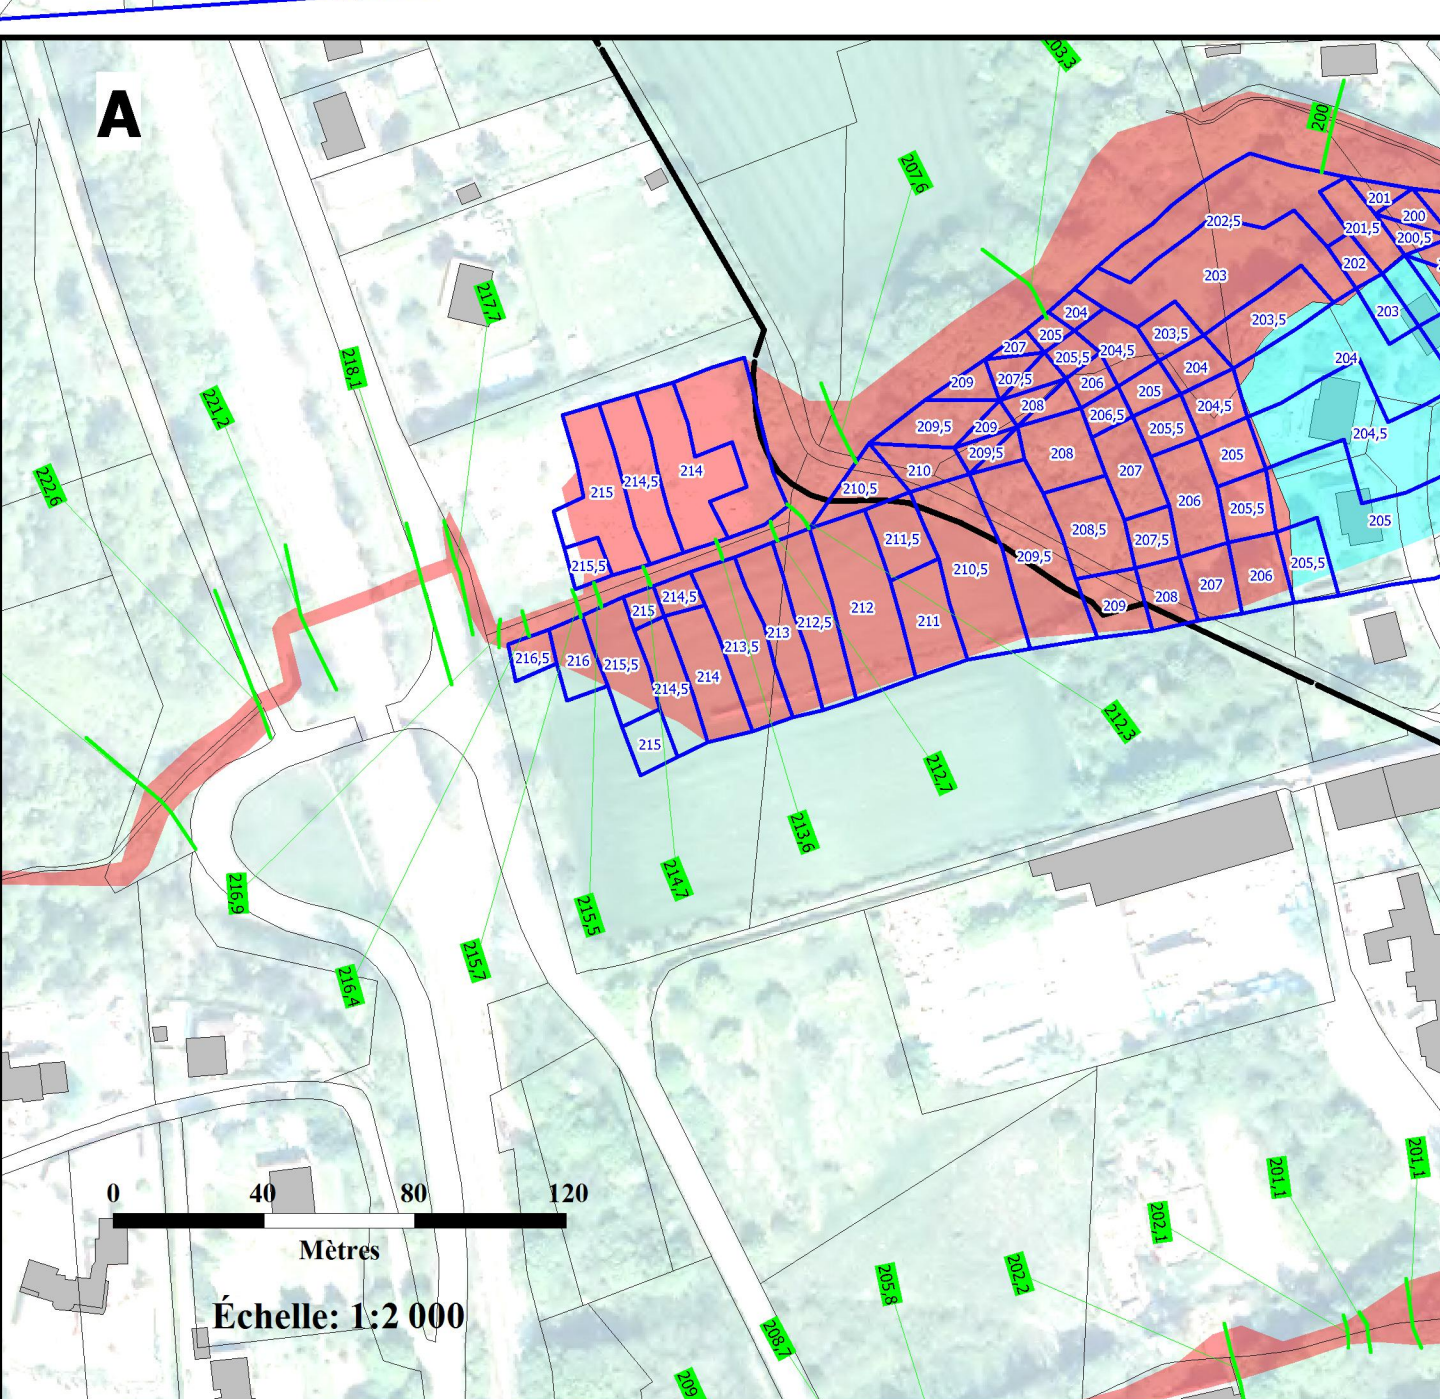

ZONE BLANCHE

ZONE BLANCHE

ZONE BLANCHE

CHAPONOST

ZONE BLANCHE

ZONE BLANCHE

0,70m / TN

- Zone rouge
- Zone rouge extension
- Zone bleue
- Zone verte HGM
- Profil - Cote réglementaire de référence en m.NGF
- Casier - Cote réglementaire de référence en m.NGF
- limite du bassin versant
- limite communale
- limite de parcelle
- Bâti

**PLAN DE PRÉVENTION DES RISQUES NATURELS  
D'INONDATION DE L'YZERON**

**CARTE DE ZONAGE**

17 Commune de Chaponost

Échelle : 1/5000ème	Prescription du 04/11/2010
Établi le : Juillet 2013	Approbation du 22 octobre 2013