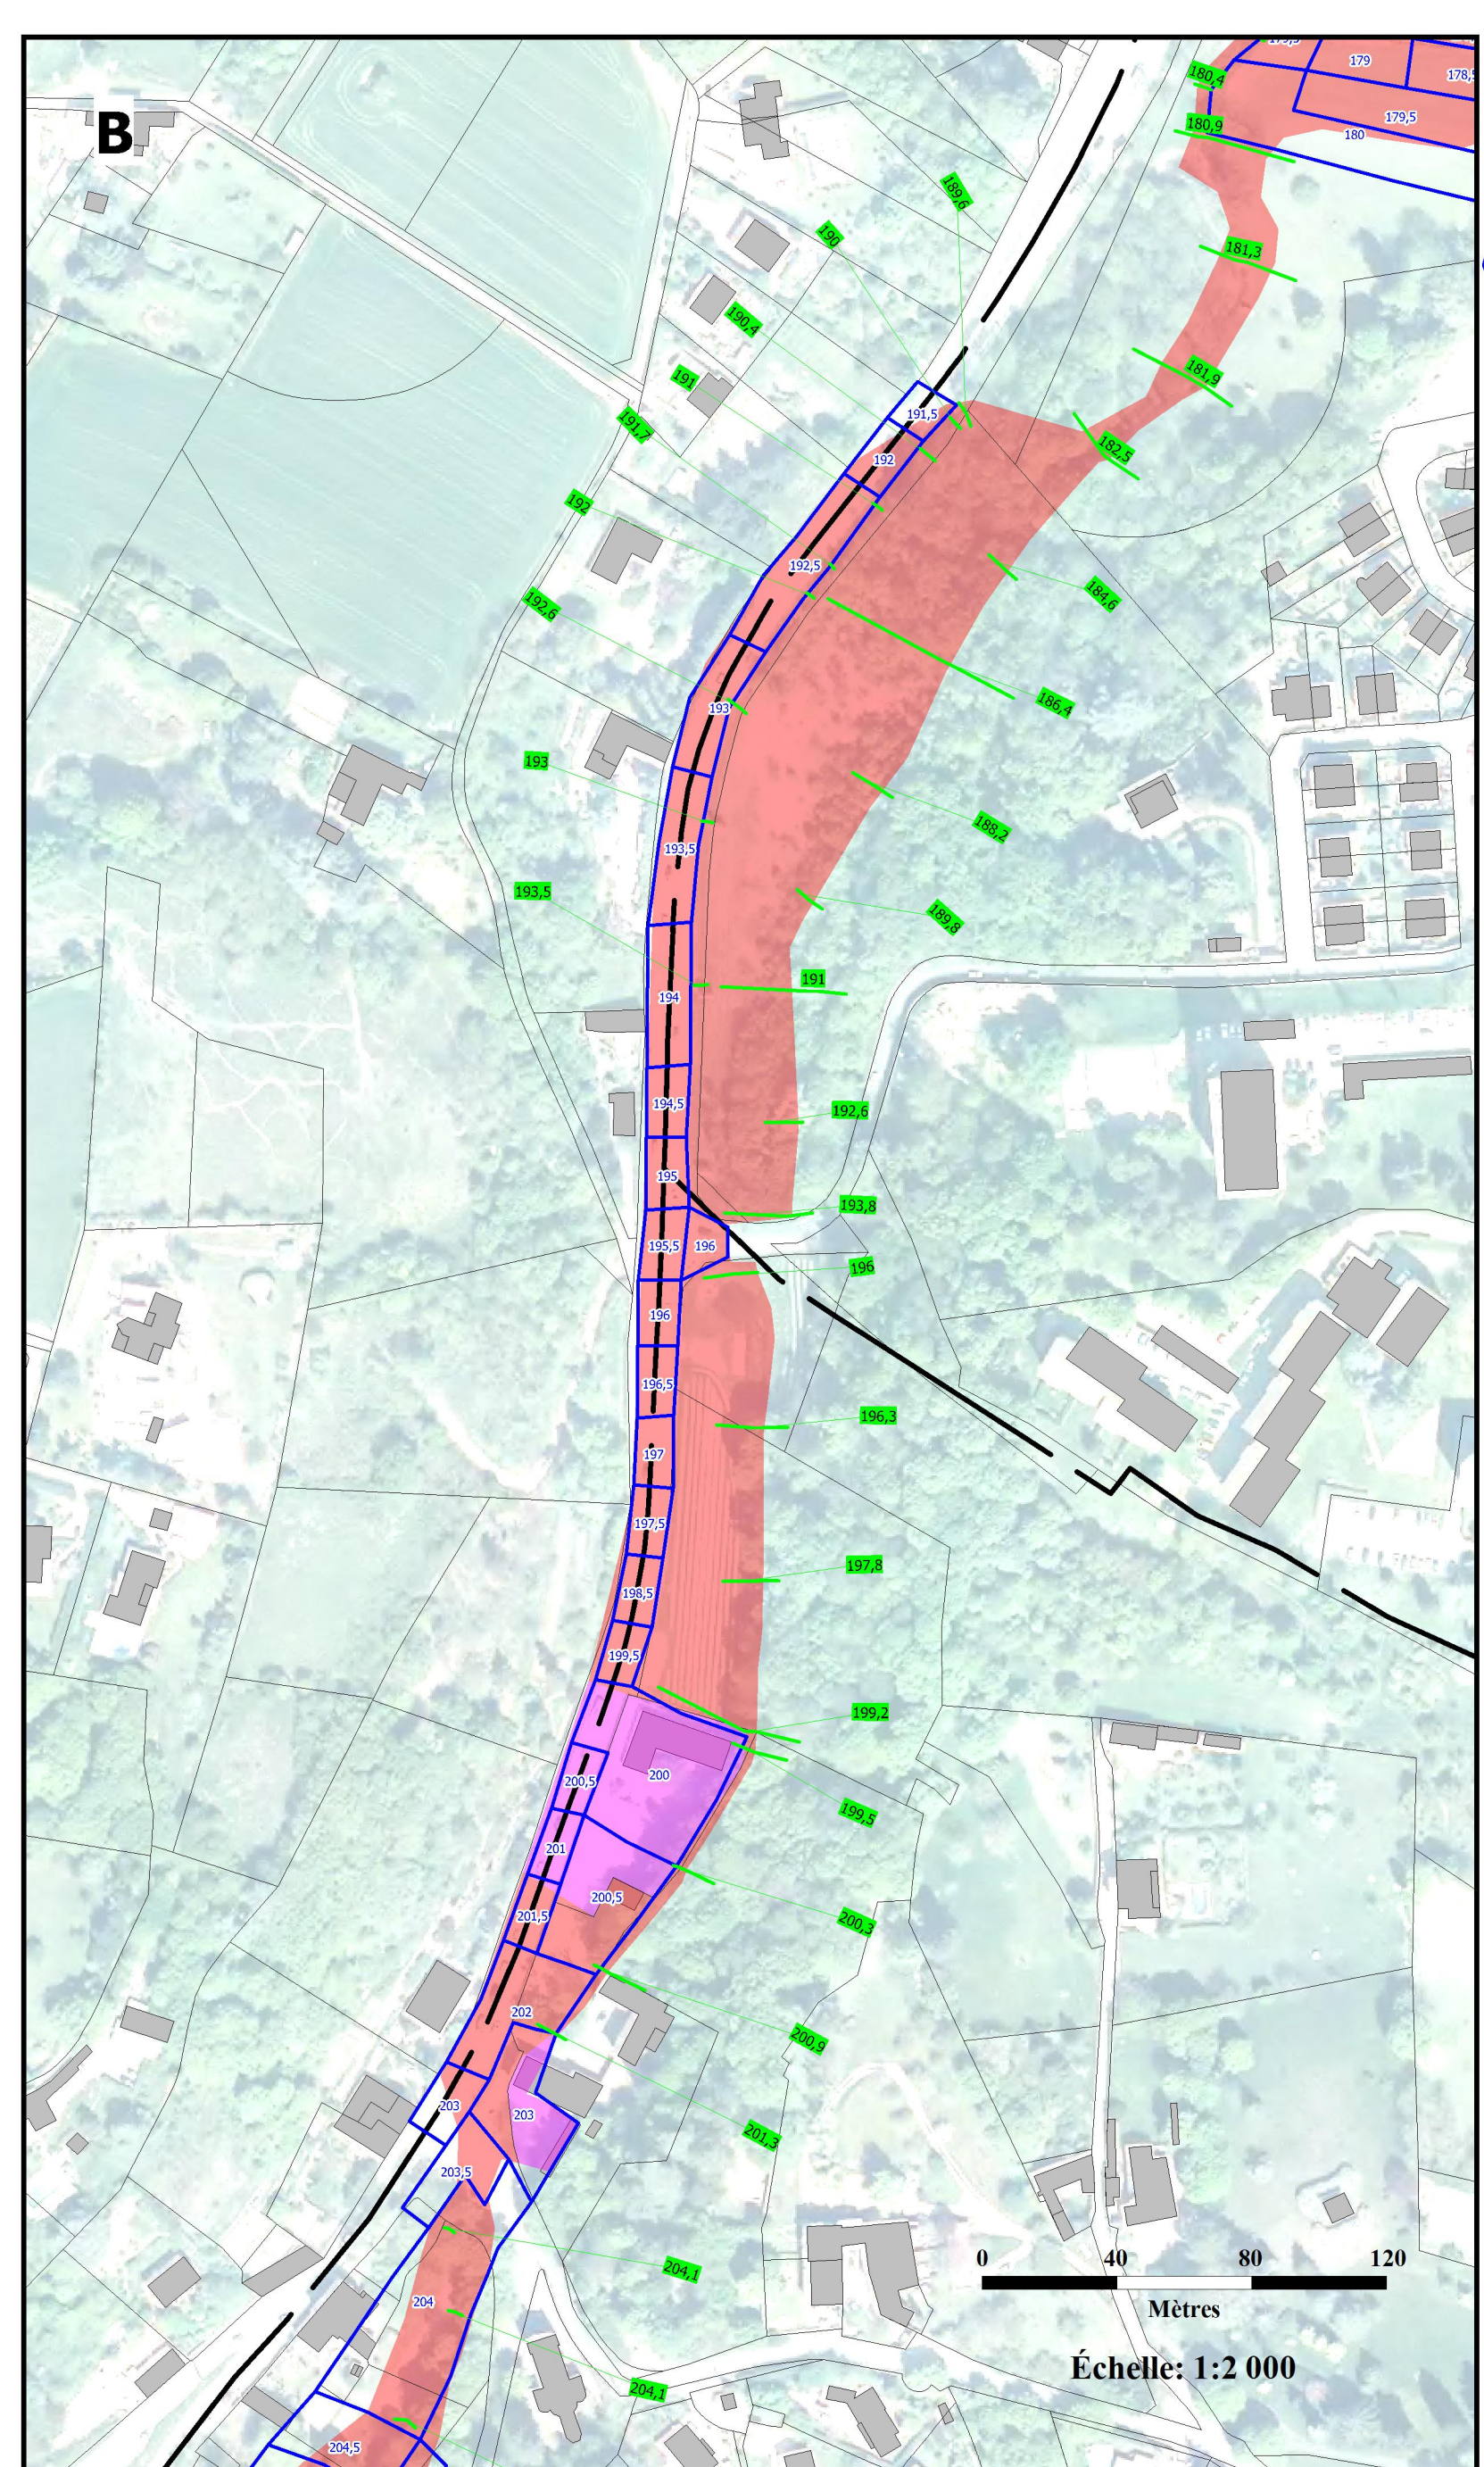

ZONE BLANCHE

ZONE BLANCHE

ZONE BLANCHE

CHAPONOST

ZONE BLANCHE

ZONE BLANCHE

0,70m / TN

- Zone rouge
- Zone rouge extension
- Zone bleue
- Zone verte HGM
- Profil - Cote réglementaire de référence en m.NGF
- Casier - Cote réglementaire de référence en m.NGF
- limite du bassin versant
- limite communale
- limite de parcelle
- Bâti

**PLAN DE PRÉVENTION DES RISQUES NATURELS  
D'INONDATION DE L'YZERON**

**CARTE DE ZONAGE**

17 Commune de Chaponost

Échelle : 1/5000ème	Prescription du 04/11/2010
Établi le : Juillet 2013	Approbation du 22 octobre 2013