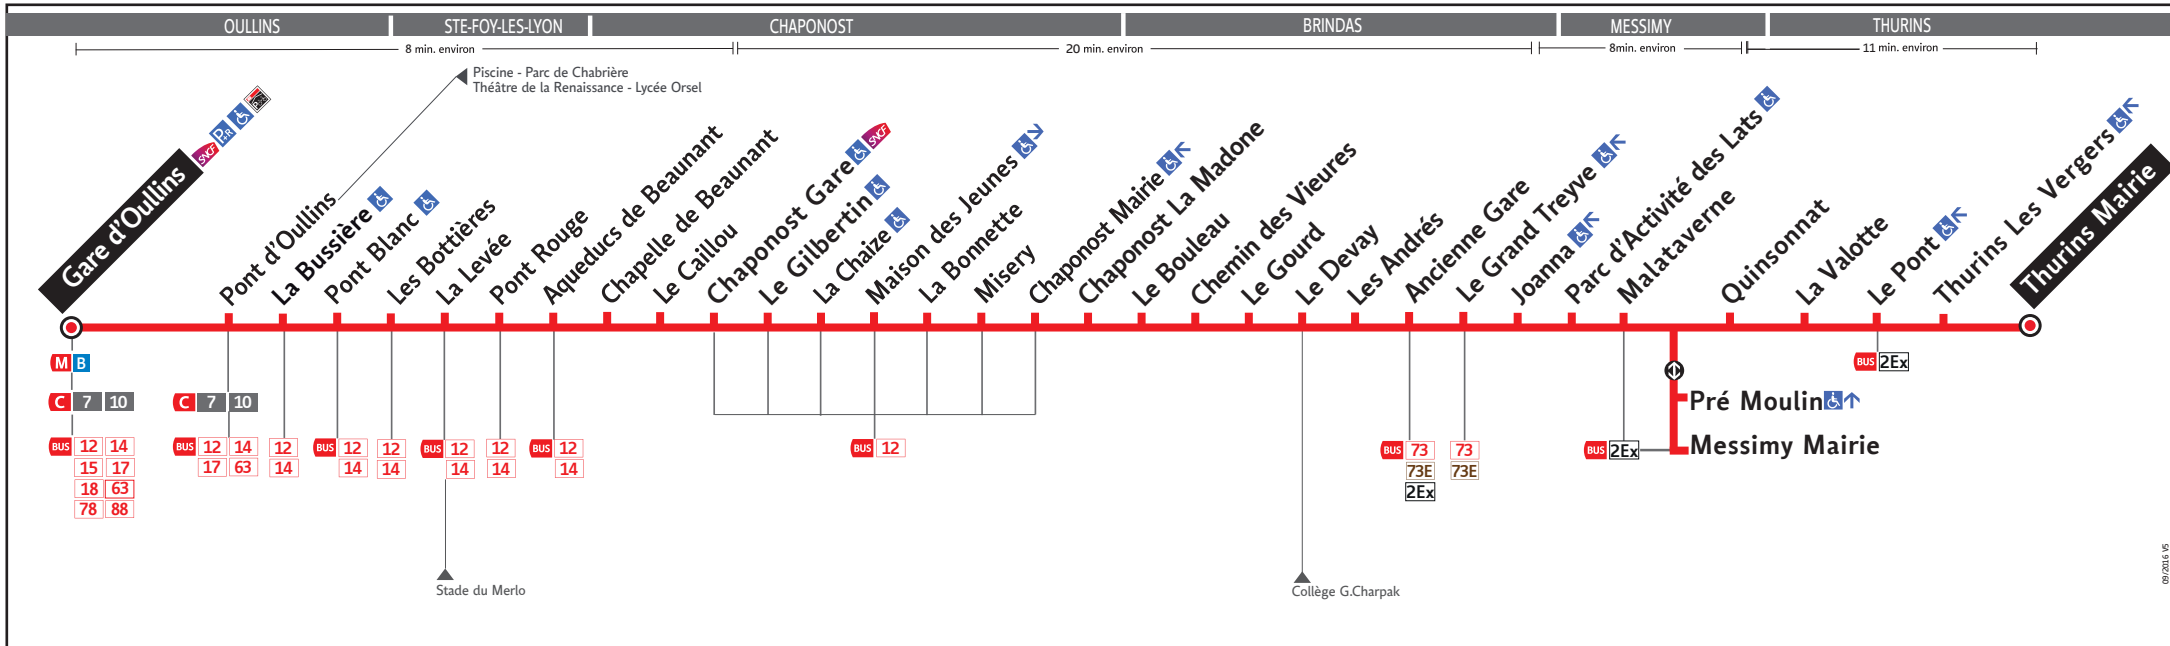

## Ligne

**BUS**

**11**

Auprès d'un conseiller  
Allô TCL

En agence TCL

Part-Dieu, Bellecour, La Soie,  
Grange Blanche, Gorge de Loup  
et Givors

Dans un Relais Info Service

Part-Dieu Vivier Merle, Part-Dieu  
Villette et Gare de Vaise

Pour connaître les horaires de passage de vos lignes à un point d'arrêt précis, sur [www.tcl.fr](http://www.tcl.fr),  
allez à «Horaires» dans la rubrique «SERVICES» puis sélectionnez votre ligne et choisissez votre arrêt  
à la rubrique «HORAIRES À L'ARRÊT»

##### Relais Info Service « Gare de Vaise »

Métro ligne D - Lundi au vendredi : 7h00 à 20h30  
Station Gare de Vaise - Samedi : 9h00 à 20h30  
2 place de Paris - Fermé le dimanche  
Lyon 9<sup>ème</sup>